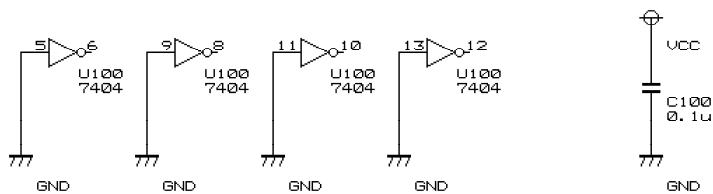

モータ接続例

CN101ピン番号	1	2	3	4	5	6
オリエンタルモータ製 PK243-01A	黄	白	青	赤	緑	黒
シナノケンシ製 STP-42D108	白	黒	黄	赤	青	橙

iMDs04	Ver.1.0
(株)イクスリサーチ 2003/1/21	F.Yamazaki